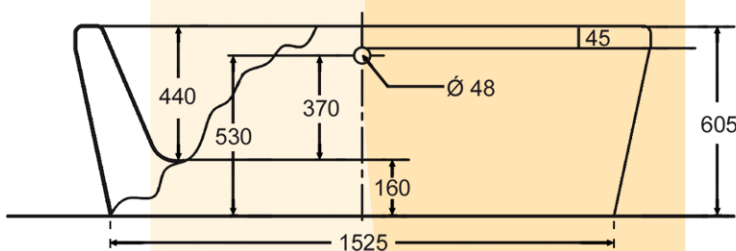

Happy Pool

**Ovalwanne „VENUS 1800 x 800 x 440 mm
Gesamthöhe mit Verkleidung: 605 mm**

**Wanne mit Verkleidung in einem Stück
- ohne Übergang! -**

**Mit Whirlpoolsystem
„BELLE BRISE“**

System 1 Luft, Elektronikausstattung,
sichtbare Teile verchromt

- 12 superflache Bodendüsen aus Massiv-Messing verchromt,
- 1 Sicherheitsschleife,
- 1 Excenter Ab u. Überlauf verchromt,
- 1 Füße
- 1 Gebläse 230 Volt mit Vorwärmung,

1 Tastatur „BELLE BRISE“, chrom
Elektronische Steuerung mit
Sensortasten Ein/Aus, Plus- Minus,
Intervall und Nachblasautomatik.