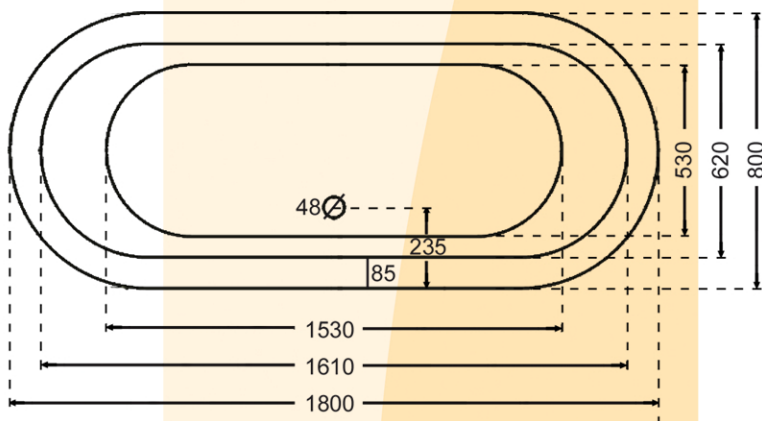

Happy Pool

**Ovalwanne „VENUS 1800 x 800 x 440 mm
Gesamthöhe mit Verkleidung: 605 mm**

**Wanne mit Verkleidung in einem Stück
- ohne Übergang! -**

**Mit Whirlpoolsystem
„BELLE BRISE“**

System 1 Luft, Elektronikausstattung,
sichtbare Teile verchromt

- 12 superflache Bodendüsen aus Massiv-Messing verchromt,
- 1 Sicherheitsschleife,
- 1 Excenter Ab u. Überlauf verchromt,
- 1 Füße
- 1 Gebläse 230 Volt mit Vorwärmung,

1 Tastatur „BELLE BRISE“, chrom
Elektronische Steuerung mit
Sensortasten Ein/Aus, Plus- Minus,
Intervall und Nachblasautomatik.