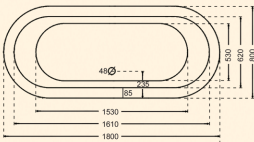

Happy Pool

Ovalwanne „VENUS“ 1800 x 800 x 440 mm
Gesamthöhe mit Verkleidung: 605 mm